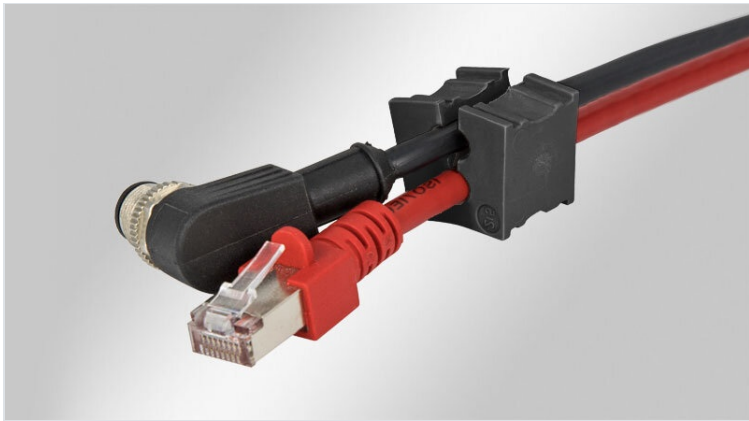

# KT multi | KT special | Mehrfach-Kabeltüllen / Sondertüllen, schwarz

für Leitungsdurchmesser 1 - 8 mm sowie Sonderleitungen / IP54

Die Tülleneinsätze der Baureihe KT kommen in folgenden Kabeleinführungssystemen zu Einsatz:

- [KEL Kabeleinführungsleisten](#)
- [KVT Kabelverschraubungen](#)

Die Mehrfach-Kabeltüllen sowie Sondertüllen ermöglichen eine Abdichtung der Leitungen mit IP54.

Durch den Einsatz von Mehrfach-Kabeltüllen kann die Packungsdichte der Kabeleinführung massiv erhöht werden. Diverse Sondertüllen, z.B. für ASI-Leitungen, erhöhen die Variabilität der Kabeleinführung. Blindtüllen können nicht genutzte Tüllenplätze abdichten. Die große Adaptertülle ATG bietet die Möglichkeit, eine kleine Kabeltülle KT aufzunehmen und somit den Klemmbereich bis auf 1 mm zu reduzieren.

Bei der mehrstöckigen Montage der kleinen Kabeltüllen ist darauf zu achten, dass die planen Tüllenseiten jeweils zueinander zeigen.

IP54

RINA

ECOLAB certified

RoHS compliant

Made in Germany

## Vorteile

- Ermöglichen Einführung von konfektionierten Leitungen durch Kabeleinführungsrahmen und teilbare Kabelverschraubungen
- Hohe Zugentlastung gemäß DIN EN 62444 bei Auswahl passender Kabeleinführung
- Erhältlich für eine große Bandbreite an Kabeldurchmessern
- Wesentliche Erhöhung der Packungsdichte durch Zweifach- und Vierfach-Tüllen